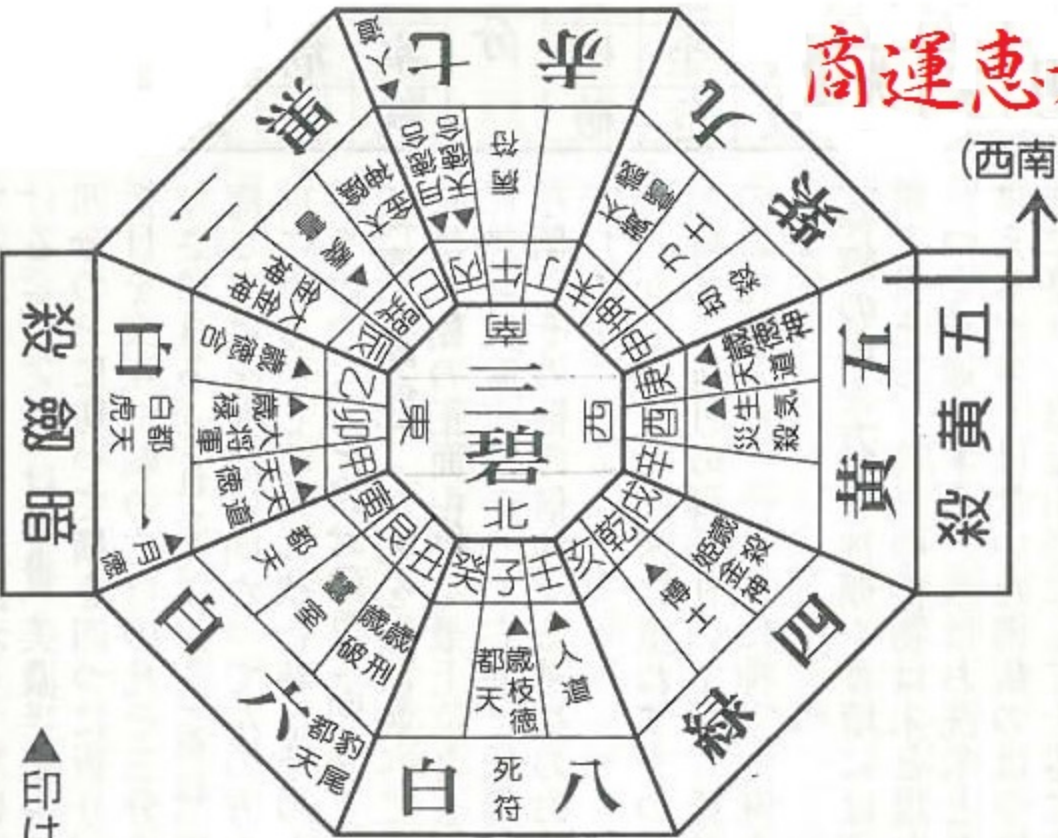

平成二十七年

方惠運商

(西南西)

乙未歲方位吉凶早見

▲印は吉神